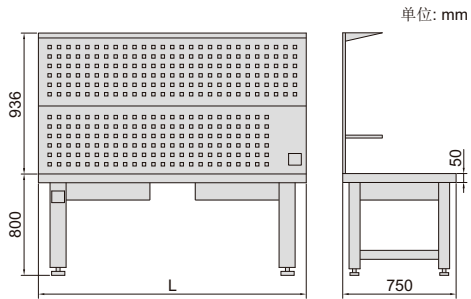

# 工作台

## 技术参数

型号	长×宽×高
7922-18	1800×750×1736mm
7922-21	2100×750×1736mm